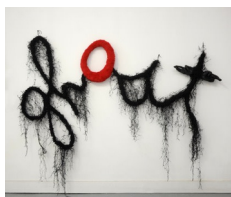

Ghost, 2017
Nets, metal wire, plush fabric
60 1/4 x 70 7/8 x 4 3/4 in. (153 x 180 x 12 cm)
(21182)