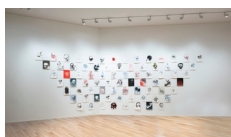

Tête à tête, 2019-2020
77 drawings; acrylic on paper
16 1/2 x 12 5/8 in. (42 x 32 cm) (each)
(25860)