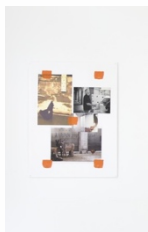

MARIAN GOODMAN PROJECTS

Niele Toroni

Empreintes de pinceau N°50 à intervalles réguliers de 30 cm, 2020

Collage and acrylic on foam board

25 5/8 x 19 3/4 x 1/8 in. (65 x 50 x 0.3 cm)

(24121)