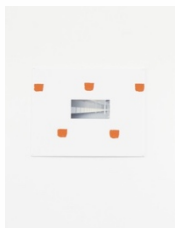

## MARIAN GOODMAN PROJECTS

**Niele Toroni**

*Empreintes de pinceau N°50 à intervalles réguliers de 30 cm, 2020*

Collage and acrylic on foam board

25 5/8 x 19 3/4 x 1/8 in. (65 x 50 x 0.3 cm)

(24121)

**Niele Toroni**